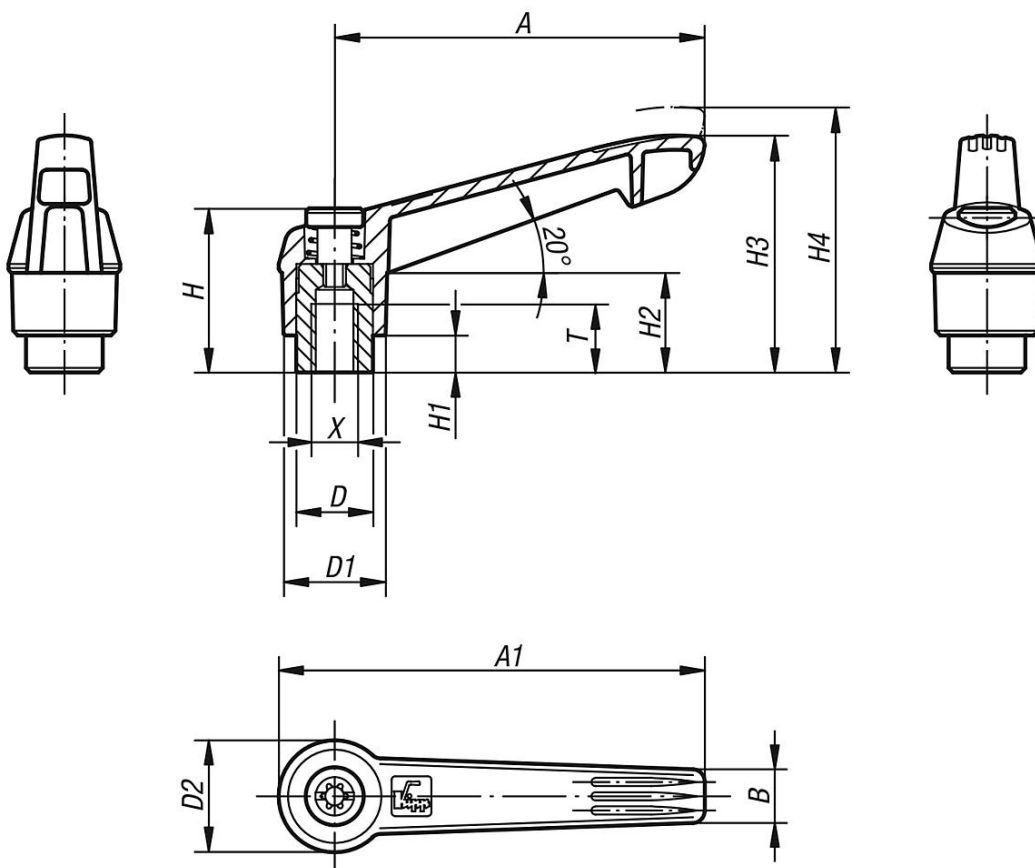

Item description/product images

Description

Material:

Handle fibreglass reinforced plastic with die-cast zinc toothed ring.
Steel parts grade 5.8.

Version:

Steel parts black oxidised.

On request:

Other threads and special versions.

Dimension "H1" available in other lengths at extra charge.

Item description/product images

Item description/product images

lift to disengage

Drawings

Overview of items

Order No.	Main colour	Main material	Size	X	T	D	D1	D2	H	H1	H2	H3	H4	A	A1	B	No. of teeth
06600-1041	black grey RAL 7021	plastic	1	M4	9	10	13	14,5	24,5	4	15	30	33,5	40	47	7,5	16
06600-1042	orange RAL 2004	plastic	1	M4	9	10	13	14,5	24,5	4	15	30	33,5	40	47	7,5	16
06600-10416	rape yellow RAL 1021	plastic	1	M4	9	10	13	14,5	24,5	4	15	30	33,5	40	47	7,5	16
06600-10484	red RAL 3020	plastic	1	M4	9	10	13	14,5	24,5	4	15	30	33,5	40	47	7,5	16

Overview of items

Order No.	Main colour	Main material	Size	X	T	D	D1	D2	H	H1	H2	H3	H4	A	A1	B	No. of teeth
06600-51288	light grey RAL 7035	plastic	5	M12	23	23	30	32,5	49	12	33	72	77	110	126	15,5	26
06600-5161	black grey RAL 7021	plastic	5	M16	23	23	30	32,5	49	12	33	72	77	110	126	15,5	26
06600-5162	orange RAL 2004	plastic	5	M16	23	23	30	32,5	49	12	33	72	77	110	126	15,5	26
06600-51616	rape yellow RAL 1021	plastic	5	M16	23	23	30	32,5	49	12	33	72	77	110	126	15,5	26
06600-51684	red RAL 3020	plastic	5	M16	23	23	30	32,5	49	12	33	72	77	110	126	15,5	26
06600-51686	signal green RAL 6032	plastic	5	M16	23	23	30	32,5	49	12	33	72	77	110	126	15,5	26
06600-51687	traffic blue RAL 5017	plastic	5	M16	23	23	30	32,5	49	12	33	72	77	110	126	15,5	26
06600-51688	light grey RAL 7035	plastic	5	M16	23	23	30	32,5	49	12	33	72	77	110	126	15,5	26