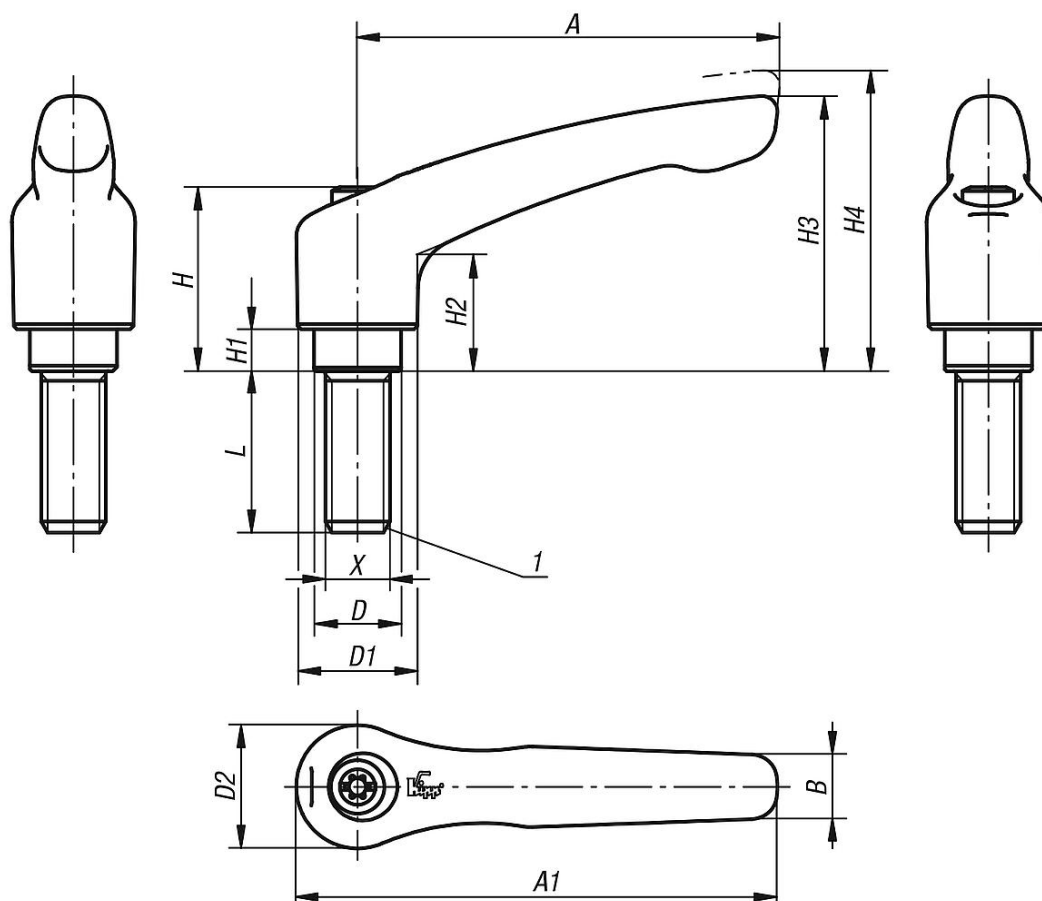

Overview of items

Order No.	Main colour	Size	X	D	D1	D2	H	H1	H2	H3	H4	A	A1	B	No. of teeth	L
06460-0041X10	black	0	M4	10	13	14	24,5	4	14,5	30	33	30	37	7	16	10
06460-0041X15	black	0	M4	10	13	14	24,5	4	14,5	30	33	30	37	7	16	15